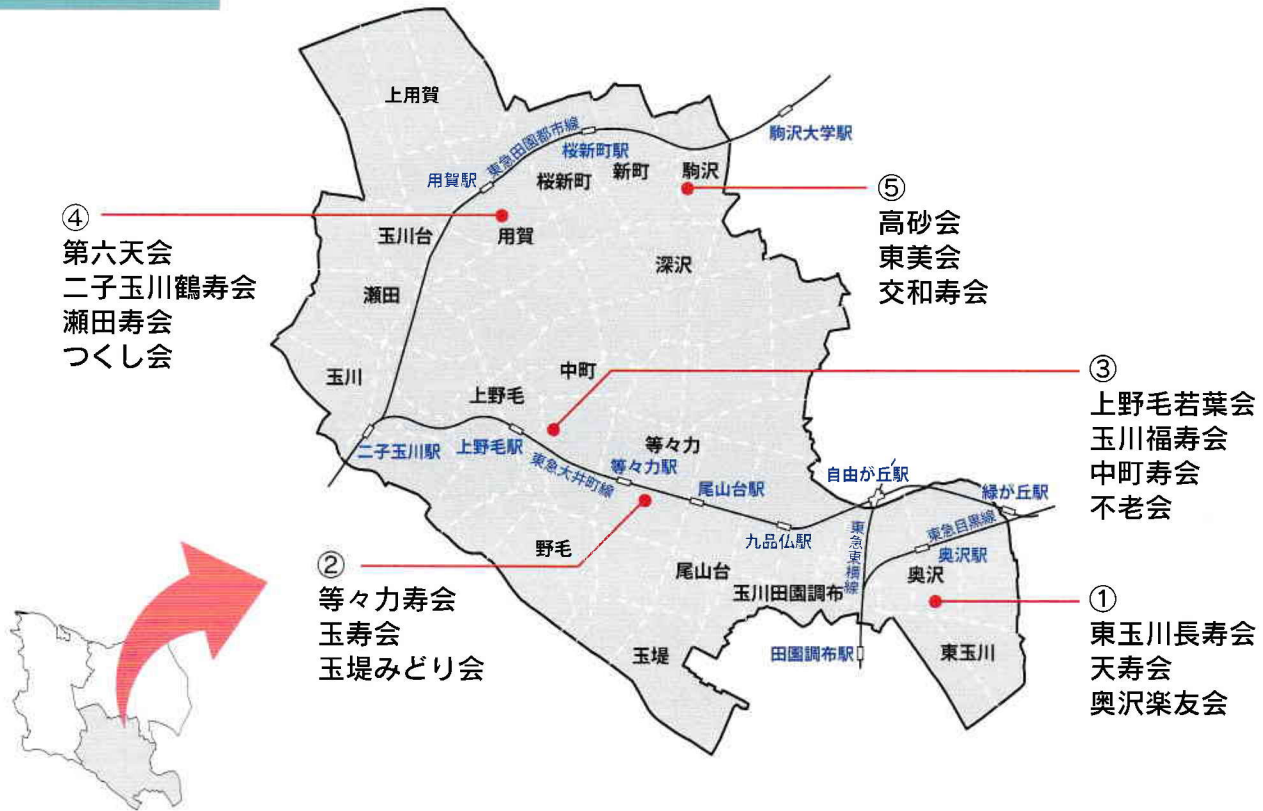

玉川地域

〈17クラブ〉

地域	クラブ名	主な活動会場
① 奥沢 九品仏	東玉川長寿会	東玉川地区会館(東玉川1-19-15)
	天寿会	奥沢東地区会館(奥沢2-9-28)
	奥沢楽友会	奥沢東地区会館(奥沢2-9-28)
② 等々力	等々力寿会	尾山台地区会館(等々力2-17-14)
	玉寿会 玉堤みどり会	等々力地区会館(等々力3-25-16) 玉堤地区会館(玉堤1-12-18)
③ 上野毛	上野毛若葉会	上野毛地区会館(中町2-33-11) 上野毛自然公園(上野毛2-17-19)
	玉川福寿会	野毛区民集会所(野毛2-4-4)
	中町寿会	上野毛地区会館(中町2-33-11) 権蔵橋公園(中町1-14) 中町ふれあいの家(中町5-19-2)
	不老会	中町区民集会所(中町4-15-6)
④ 用賀	第六天会	用賀地区会館(用賀4-38-16)
	二子玉川鶴寿会	玉川町会会館(玉川2-2-1)
	瀬田寿会 つくし会	瀬田地区会館(瀬田4-18-11) ひまわり荘(上用賀5-24-18)
⑤ 深沢	高砂会	新町公民会館(新町2-16-24)
	東美会	深沢地区会館(深沢1-14-22)
	交和寿会	深沢区民センター(深沢4-33-11)

〈平成30年6月現在〉

一緒に生きがいづくり、健康づくりをしませんか？

高齢者クラブは、仲間作り・社会参加の場です。

♪お住まいの地域以外のクラブにも入会できます。

♪どなたでもお気軽にご参加できます。

♪入会金が発生しますが詳しくは各クラブへお問合せください。