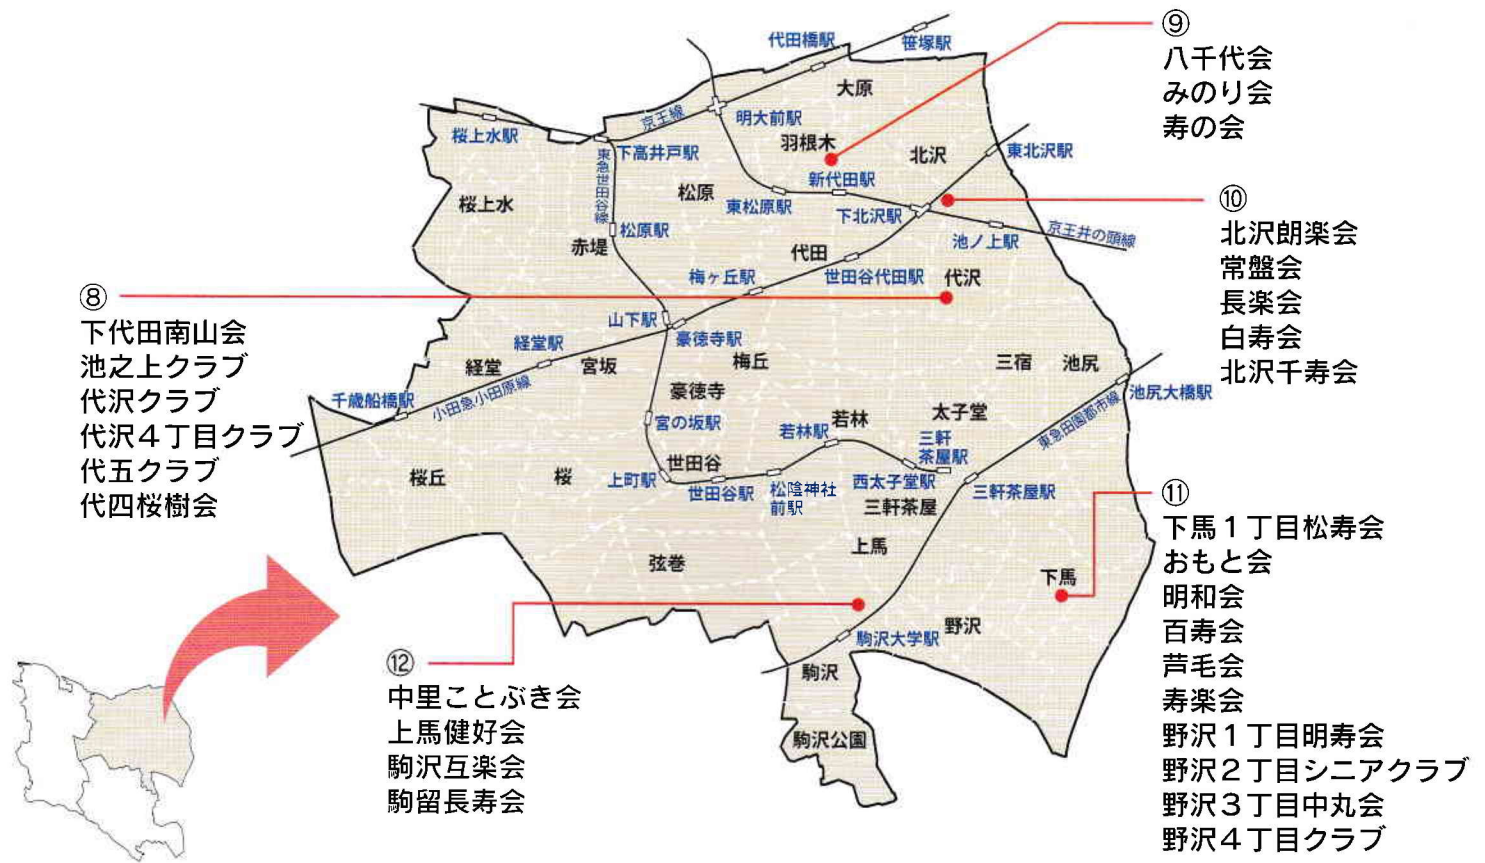

# 高齢者クラブに 参加しませんか？

世田谷区高齢者クラブ連合会

# 世田谷・北沢地域

〈24クラブ〉

地域	クラブ名	主な活動会場
① 池尻	池尻長寿会	池尻地区会館・せたがやがやがや館(池尻2-3-11)
	宝樹会	池尻地区会館・せたがやがやがや館(池尻2-3-11) 池尻団地集会所(池尻3-21)
	池尻八千代会	三宿地区会館(三宿2-7-10)
② 太子堂 若林	亀龍会	太子堂区民センター(太子堂1-14-20)
	潮会	太子堂区民センター(太子堂1-14-20)
	いきいきクラブ清流会	太子堂区民センター(太子堂1-14-20)
	三茶長寿会	太子堂区民センター(太子堂1-14-20)
③ 上町	満寿会	世田谷地区会館(世田谷2-25-10)
	延寿会	天祖神社社務所(世田谷1-23-5)
	永寿互楽会	世田谷地区会館(世田谷2-25-10)
	弦巻共寿会	弦巻区民センター(弦巻1-26-11)
	世田谷さつき会	世田谷地区会館(世田谷2-25-10) 上町児童館(世田谷2-30-16)
	桜宝善会 東町楽遊会	桜会館(桜1-26-10) 桜高齢者集会所(桜1-2-19) 宮坂区民センター(宮坂1-24-6) デイホーム世田谷(世田谷4-15-3)
④ 梅丘	栄光会	代田南地区会館(代田1-21-11)
	互楽会	梅丘地区会館(梅丘1-2-18)
⑤ 経堂	桜丘桜寿会	桜丘区民センター(桜丘5-14-1) 桜丘集会室(桜丘2-22-1)
	経堂南みどり会	経堂南地区会館(経堂5-21-6)
⑥ 松沢	桜上水睦会	土と農の交流園(桜上水2-11-1)
	桜水会	都営桜上水5丁目アパートむつみ館(桜上水5-3)
	赤堤クラブ	松沢区民集会所(赤堤5-31-5) 六所橋区民集会所(赤堤2-10-13)
⑦ 松原	松扇会	松原1丁目会館(松原1-52-4)
	松和会	松原西ふれあいの家(松原3-22-10)
	松寿会	松原西ふれあいの家(松原3-22-10)

〈平成30年6月現在〉

(28クラブ)

地域	クラブ名	主な活動会場
⑧ 代沢	下代田南山会	下代田東町会事務所(代沢1-3) 代沢東地区会館(代沢1-31-8)
	池之上クラブ	代沢東地区会館(代沢1-31-8) 池之上青少年会館(代沢2-37-18)
	代沢クラブ	代沢地区会館(代沢5-8-19)
	代沢4丁目クラブ	代沢地区会館(代沢5-8-19) 代沢まちづくりセンター(代沢3-27-3)
	代五クラブ	代沢地区会館(代沢5-8-19) 代沢まちづくりセンター(代沢3-27-3)
	代四桜樹会	代沢地区会館(代沢5-8-19) 代沢まちづくりセンター(代沢3-27-3)
⑨ 新代田	八千代会	代田地区会館(代田4-14-3)
	みのり会	代田東町会会館(代田2-20-6)
	寿の会	大原稻荷神社(大原2-29-21)
⑩ 北沢	北沢朗楽会	北沢1丁目町会会館(北沢1-24)
	常盤会	北沢地区会館(北沢3-3-10)
	長楽会	北沢南区民集会所(北沢3-25-8)
	白寿会	代沢地区会館(代沢5-8-19)
	北沢千寿会	北沢5丁目町会会館(北沢5-7-5) 和楽庵(北沢5-21)
⑪ 下馬	下馬1丁目松寿会	下馬地区会館(下馬4-13-4) 下馬1丁目町会会館(下馬1-20)
	おもと会	下馬地区会館(下馬4-13-4) 会員宅(下馬2-15-10-205)
	明和会	下馬アパート第2集会所(下馬2-38-13) パーム下馬(下馬2-20-14)
	百寿会	下馬区民集会所(下馬3-14-9) 下馬南地区会館(下馬6-41-6)
	芦毛会	下馬5丁目会館(下馬5-19-3)
	寿楽会	下馬6丁目町会会館内 寿楽会(下馬6-29-22) 下馬南地区会館(下馬6-41-6)
	野沢1丁目明寿会	野沢地区会館(野沢1-8-14)
	野沢2丁目シニアクラブ	野沢稲荷神社(野沢2-2-13) 野沢地区会館(野沢1-8-14)
	野沢3丁目中丸会	アイホーム中丸(野沢3-25-10) 菊中丸園ホール(野沢3-23-13)
	野沢4丁目クラブ	野沢区民集会所(野沢4-24-1) 野沢ふれあいの家(野沢4-19-19)
⑫ 上馬	中里ことぶき会	上馬東町会中里会館(上馬1-13)
	上馬健好会	中里地区会館(上馬2-24-17)
	駒沢互楽会	駒沢地区会館(駒沢3-13-5) 駒沢会館(駒沢2-11-15)
	駒留長寿会	上馬高齢者集会所(上馬4-36-9) 弦巻区民センター(弦巻1-26-11)

#### この地域のクラブ